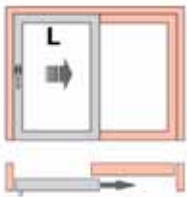

Diyagram A
DIN sol