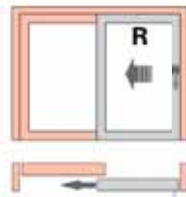

Diyagram A
DIN sağ