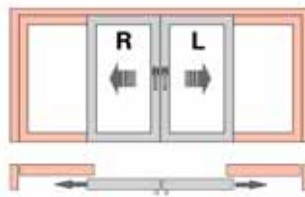

Yeni

Patio Lift

Sınırların ötesinde

Günümüzde yaşam alanları, ofisler, rezidanslar ve villalar için daha geniş açılı manzara, dış mekanlara daha kolay geçiş ve daha aydınlık iç mekan talepleri gelmeye başladı. Roto Patio Lift kolay kullanımı, konforlu olma özelliği ile tüm bu beklentilere karşılık verebilen özellikleri taşımaktadır.

Bu aksesuar sistemi büyük kaldır&sür kapılar için tasarlanmıştır.

Roto Patio Lift kapasitesi ile üç camlı kanat sistemleri gibi yeni nesil yalıtım sistemlerinin kullanılmasına da olanak sağlamaktadır.

Güçlü, fonksiyonel, esnek

Roto Patio Lift, alüminyum profiller için kaldır&sür aksesuar sistemine tasarlanmış tüm özel talepleri karşılar.

Alternatif kilitleme parçaları ile aynı zamanda gece havalandırması özelliği de sunar.

Aksesuar, 300 kg ağırlığına ve 3000 mm yükseklik ve genişliğe kadar kanatlar için uygundur.

Diyagram C

Patio Lift ile farklı kanat çözümleri..

Kanat seçimi sizin tercihinize bağlıdır. Tek yada çift hareketli kanatlar, kanadı sabitleme imkanı veya diğer hareketli kanatlar üzerinde durdurma alternatifi sunar.