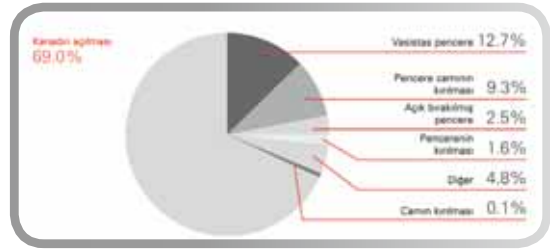

## Hırsızlık Emniyeti

Roto hırsızlık emniyeti ile eviniz, size rahat ve huzurlu bir ortam sunar. Doğru güvenlik önlemlerini aldığınızda, hırsızlık engellenir. Hırsızların evlere girerken en çok tercih ettiği noktalar pencere ve balkon kapıları olarak tespit edilmiştir. Roto, pencere ve balkon kapıları için en iyi güvenliği %100 Alman kalitesi ile sunar. Yapıların, mevcut güvenlik standardında 3 farklı hırsızlık emniyet derecesi aranır. Roto NT en basit versiyonunda bile bu güvenlik testini geçer. Ayrıca, güvenlik mekanizmaları pencerenin içine gizlendiği için estetikten hiçbir şey kaybettirmez. Avrupa normlarına göre hırsızlığa karşı güvenlik seviyeleri;