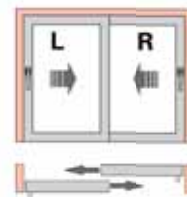

Aksesuar, 300 kg ağırlığına ve 3000 mm yükseklik ve genişliğe kadar kanatlar için uygundur.

Diyagram A  
DIN sol

Diyagram A  
DIN sağ

Diyagram C

Diyagram D