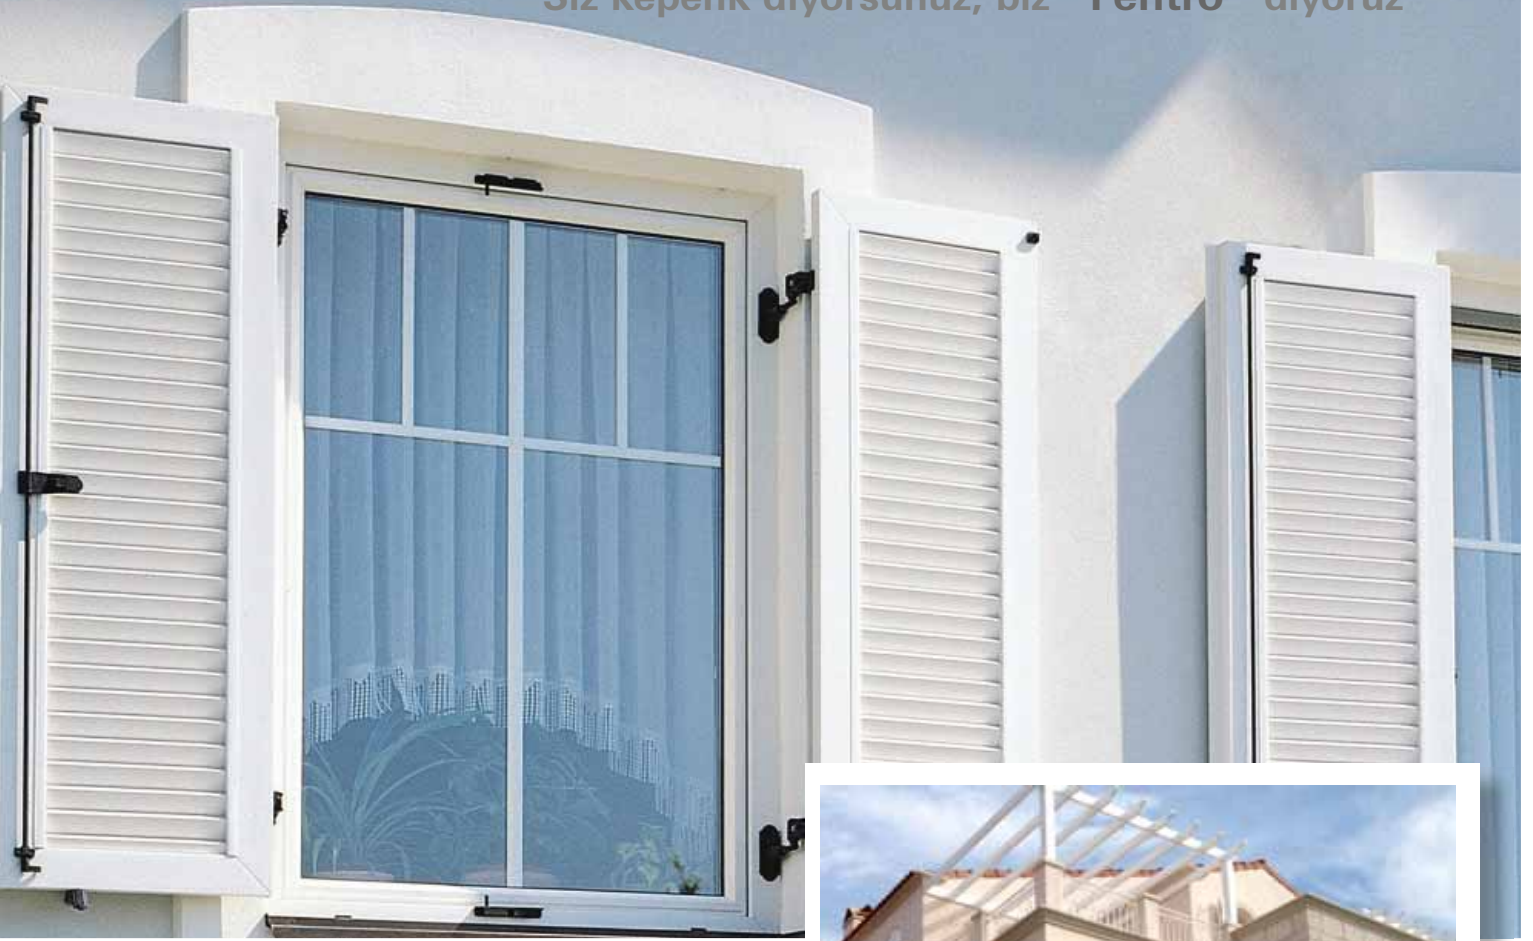

Roto Fentro

Çok yönlü kepenk sistemi...

“Siz kepenk diyorsunuz, biz “Fentro” diyoruz”

Roto Fentro estetik görünümü ve montaj kolaylığı ile tüm pencere tiplerine uygulanabilir. Birçok farklı pencere ve söve ilişkisine uyumlu, gerektiğinde içerden açılıp, kapatılabilen, gerektiğinde hareketli panjurlarında adapte edilebildiği çok varyasyonlu komple bir kepenk sistemidir.

Paslanmaz çelik ayarlı vida uzun yıllar boyunca korozyona karşı koruma sağlar. Rutubete, neme, fırtınaya, rüzgara karşı güçlü menteşeler sayesinde uzun yıllar dayanıklılık gösterir.

Tüm malzeme gruplarına (Alüminyum, PVC, Ahşap) uygulanabilir. Güvenli havalandırma imkanı sağlar.

Hırsızlık Emniyetine sahiptir.

Şablonsuz montaj yapılabilen menteşe özelliğine sahiptir. Fentro sisteminde, kasa menteşeleri ve kasa menteşe sapları da önceden birleştirilmiştir.

‘**Work Assistant**’ proje fiyatlandırma yazılımıdır. Bu özel yazılım sayesinde daha pratik ve güvenilir bir projelendirme sistemine sahip olursunuz. Fentro kepenk tüm RAL renklerinde uygulanabilir.