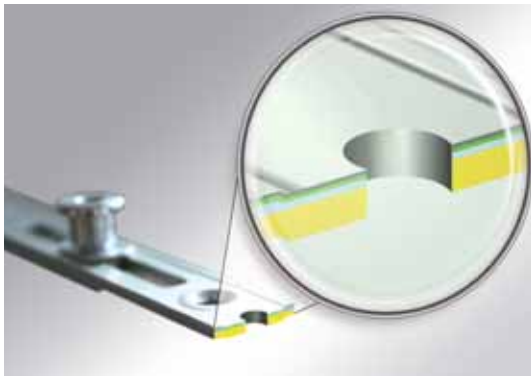

- Optik Damgalama
- Krom VI
- Çinko Kaplama
- Hammadde: Çelik

RotoSil Nedir?

RotoSil yüzey kaplama sistemi, pürüzsüz ve estetik mat-gümüş görünümüyle, çevre şartlarından dolayı oluşabilecek korozyona karşı üst düzey koruma sağlıyor. Bu teknolojiye adını veren küçük nano tanecikleri yüzeyin en üst katmanındaki mikroskobik kıvrımları doldurur. Sonuç olarak pürüzsüz bir yüzey elde edilir. Ayrıca küçük nano tanecikleri hareket edebilir konumda oldukları için yüzeyde iyileştirici bir etki de gösterir. Bununla beraber yüzeyin darbeye karşı mukavemetini arttırıp, uzun ömürlü dayanıklılık sağlar.

RotoSil Nano avantajları:

- Krom (VI) ve bileşenlerini barındırmadığı için sağlıklı, hijyenik ve geri dönüşüme uygundur.
- Maksimum korozyon güvenliği sunar.
- Hemen hemen bütün iklim koşullarında kullanılabilir.

RotoSil Nano karakteristik özellikleri:

- Nano partiküller yüzeye yerleşir.
- Bu işlem sonunda yüzey çok sertleşir ve orta kuvvetli darbeler büyük oranda karşılanır.
- Ufak çizilmelere karşı yüzey kendi kendini onarır.
- Alüminyum profillerde kullanıldığında pillenmeye karşı %100 Roto garantisi vermektedir.